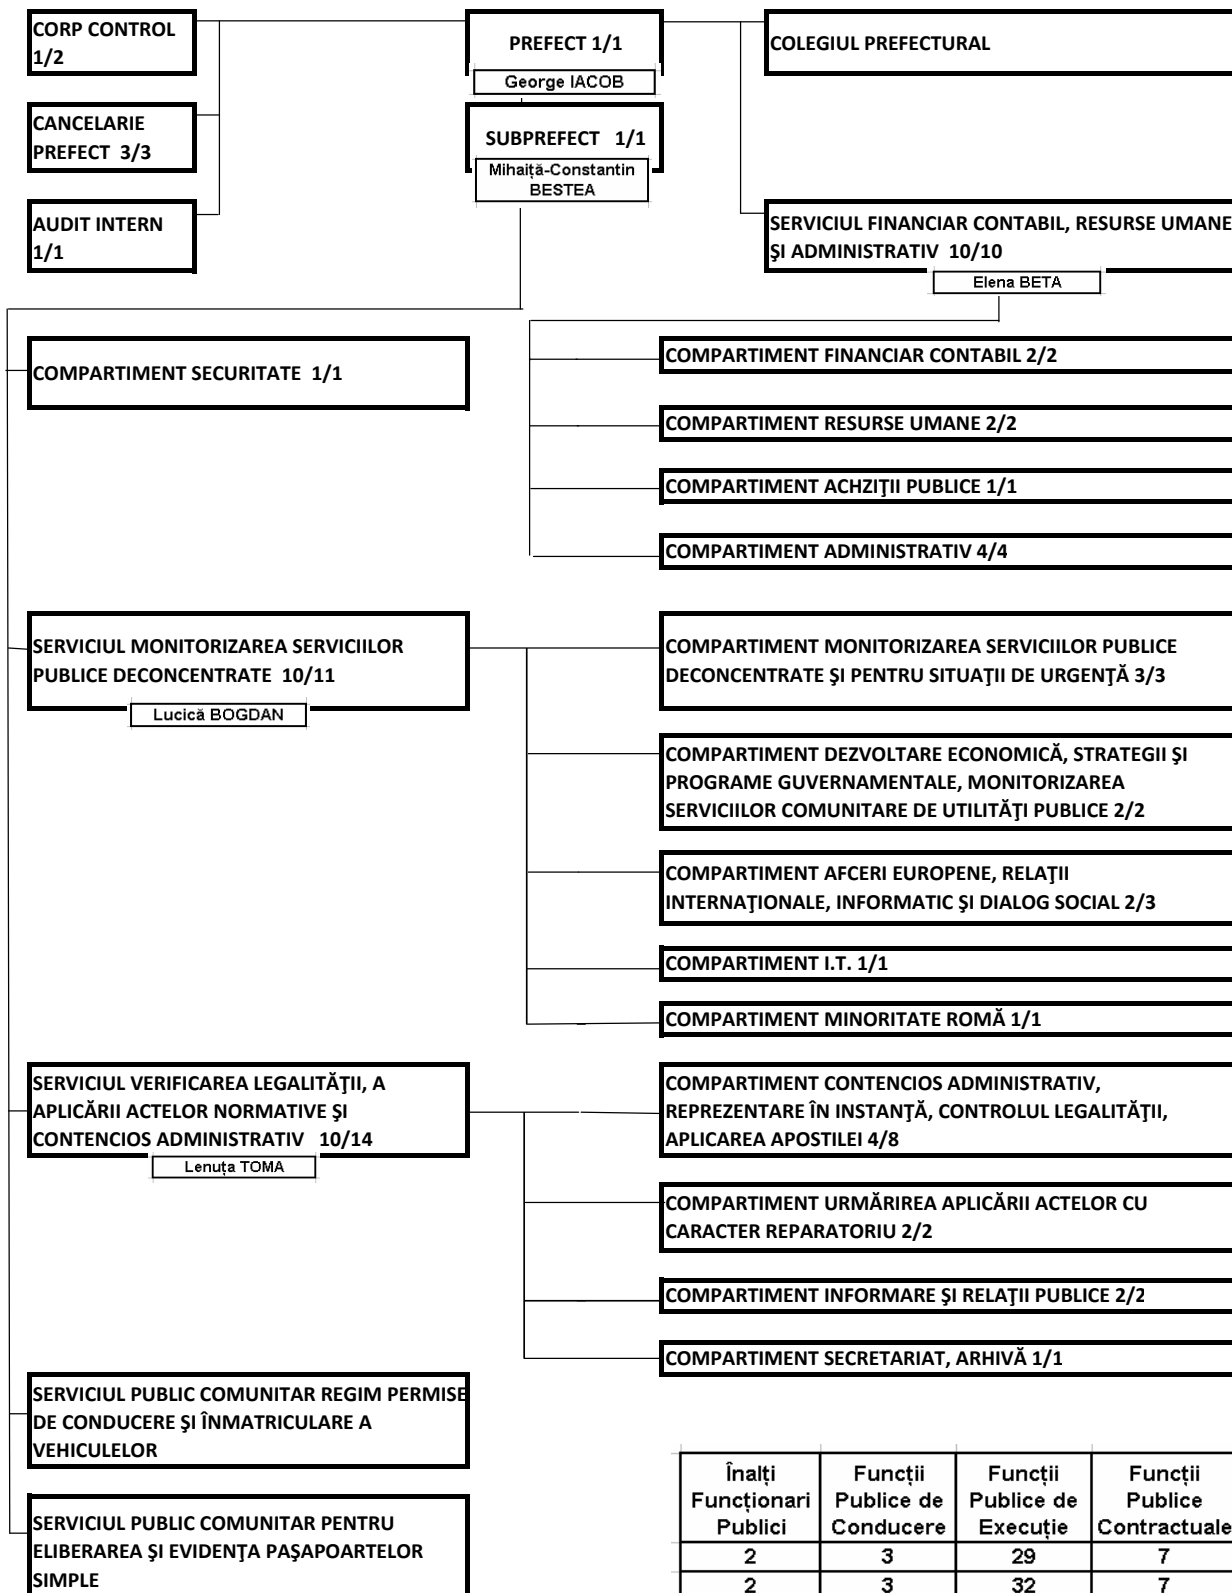

**ORGANIGRAMA
INSTITUȚIEI PREFECTULUI - JUDEȚUL CĂLĂRAȘI**

Înați Funcționari Publici	Funcții Publice de Conducere	Funcții Publice de Execuție	Funcții Publice Contractuale
2	3	29	7
2	3	32	7